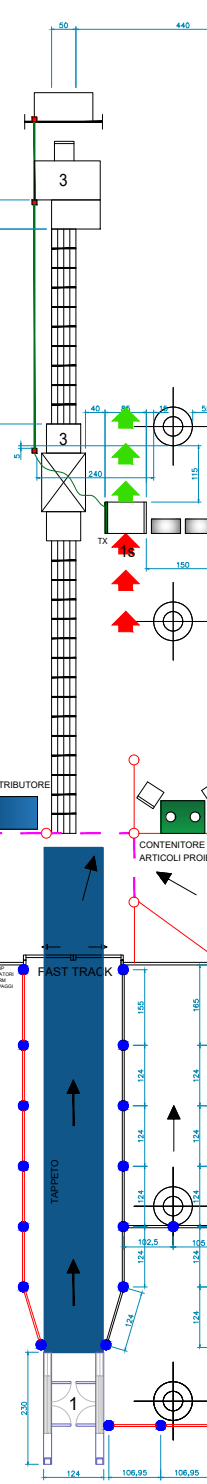

GATE B2

ATTESA PARTENZE EXTRA SCHENGEN

14

GATE B1

16

GATE A1

CONTROLLO PASSAPORTI

AREA IMBARCHI

15

mq 188

Dogana

GdF

P.S.

UFFICIO P.S.

mq 68.00

Sala amica

mq 18.00

FAST TRACK